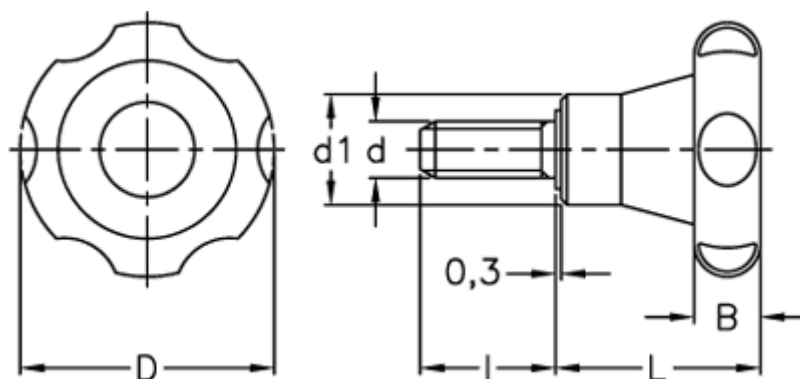

Data Sheet

Article number: 2302075151

Description: E+G Lobe knob
VL.155/60 p-M10x30

Measures

B	=	16
D	=	61
d1	=	25
d 6g	=	M10
l	=	30
L	=	38